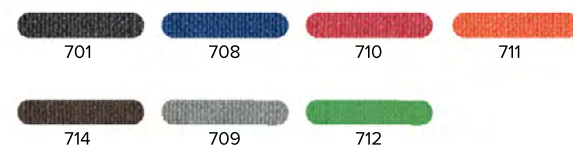

AK - MOLVENO